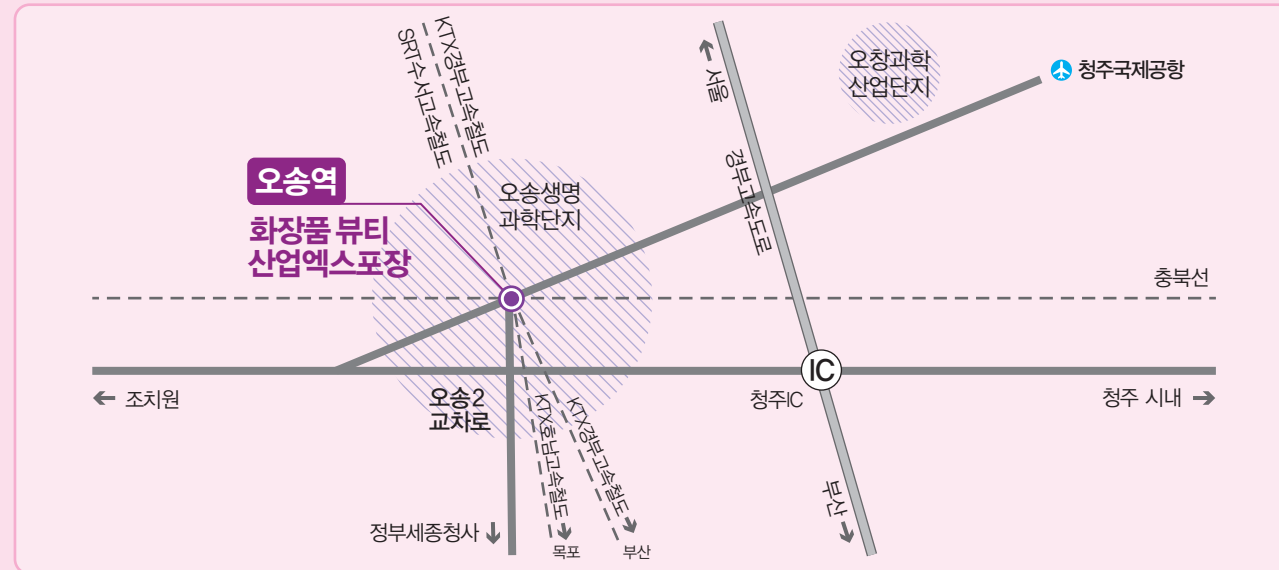

46개국 704명 (해외 681, 국내 23)

2021 오송화장품뷰티산업엑스포 참여기업 설문조사 결과 최고의 만족도!

- 98%** 엑스포 재참가 희망
- 78%** 엑스포 사전 준비 만족도
- 78%** 엑스포 운영 전반 만족도
- 83%** 화상상담 운영 만족도

온라인 기업관 오시는 길

공식홈페이지 www.osongbeautyexpo.kr

오프라인 마켓관 오시는 길

항공편 이용

고속철도(KTX, SRT)이용

시외·고속버스 이용

자가용 이용

- 경부고속도로** 청주IC진출 > 세종시 방향 > 고가도로 옆길(36번 국도) > 오송생명과학단지 > 오송역
- 중부고속도로** 오창IC진출 > 오창방향 우측 > 오창과학산업단지 사거리 좌회전 > 옥산교사거리 > 신촌교차로 > 508번 지방도 > 오송역

2022 오송화장품뷰티산업엑스포
Cosmetics & Beauty Expo, Osong Korea 2022