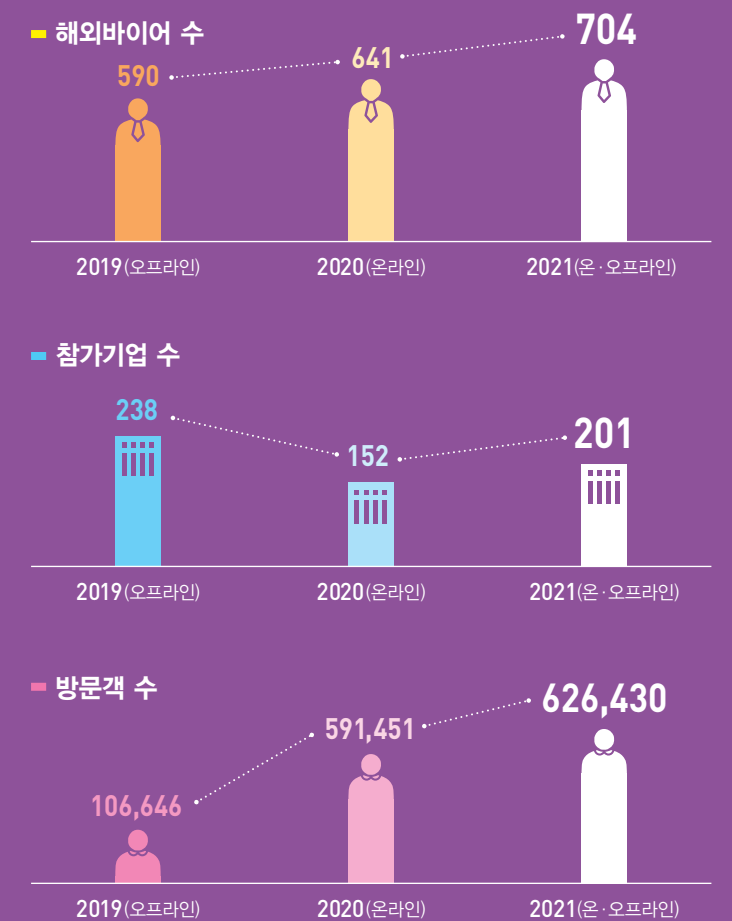

2022년 10월, 충북 오송에서 여러분의 꿈을 실현해 드립니다.

세계속의 K-뷰티 충북 오송에서
화장품·뷰티 기업과 바이어가 한자리에 모여
최고의 비즈니스를 창출하는
2022 오송화장품뷰티산업엑스포에
귀사를 초대합니다.

- 기간** 2022. 10. 18.(화)~10. 22.(토) (5일간)
- 주최·주관** 충청북도 | 청주시 | (재)오송바이오진흥재단
- 장소** 오송역(충북 청주시) 및 엑스포 공식홈페이지
(www.osongbeautyexpo.kr)
- 행사내용** 온라인 : 기업관, 제품홍보관, 화상수출상담
오프라인 : 마켓관, 세미오프라인 수출상담회
- 참가규모** 기업 210개사, 바이어 700명, 관람객 62만명
- 슬로건** K-Beauty 오송, 세계 속에 스며들다

온라인 기업관

오프라인 마켓관

2021 오송화장품뷰티산업엑스포
주요성과

수출상담 실적

수출계약 실적

주요성과

2021 오송화장품뷰티산업엑스포 주요성과

바이어 유치실적

46개국 704명 (해외 681, 국내 23)

2021 오송화장품뷰티산업엑스포 참여기업 설문조사 결과 최고의 만족도!

- 98%** 엑스포 재참가 희망
- 78%** 엑스포 사전 준비 만족도
- 78%** 엑스포 운영 전반 만족도
- 83%** 화상상담 운영 만족도

온라인 기업관 오시는 길

공식홈페이지 www.osongbeautyexpo.kr

오프라인 마켓관 오시는 길