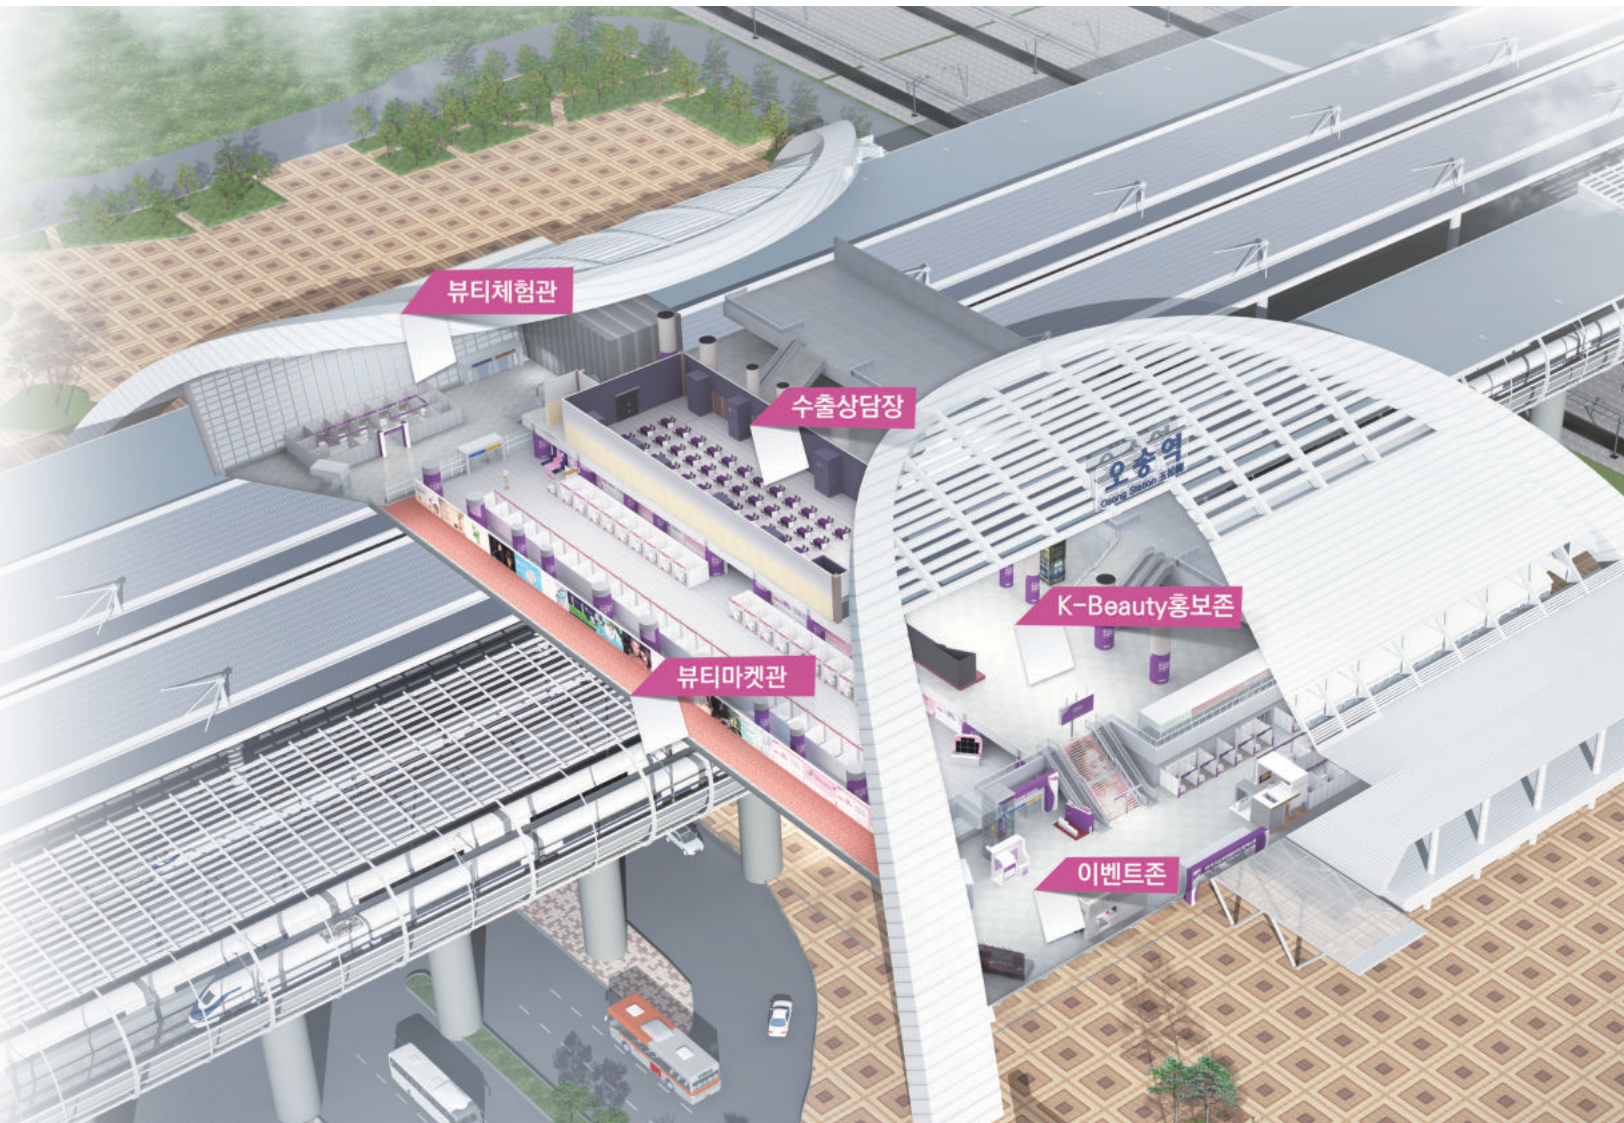

2022년 10월, 충북 오송에서 여러분의 꿈을 실현해 드립니다.

세계속의 K-뷰티 충북 오송에서
화장품·뷰티 기업과 바이어가 한자리에 모여
최고의 비즈니스를 창출하는
2022 오송화장품뷰티산업엑스포에
귀사를 초대합니다.

- 기간** 2022. 10. 18.(화)~10. 22.(토) (5일간)
- 주최·주관** 충청북도 | 청주시 | (재)오송바이오진흥재단
- 장소** 오송역(충북 청주시) 및 엑스포 공식홈페이지
(www.osongbeautyexpo.kr)
- 행사내용** 온라인 : 기업관, 제품홍보관, 화상수출상담
오프라인 : 마켓관, 세미오프라인 수출상담회
- 참가규모** 기업 210개사, 바이어 700명, 관람객 62만명
- 슬로건** K-Beauty 오송, 세계 속에 스며들다

구분	면적	단가(1부스)	비고
조립부스	9m ² (약 2.7평)	500,000원 (VAT별도)	· 전시공간 및 기본장치 제공 · 기본조명(1Kw)외 전시품 작동에 필요한 전력은 별도 신청 · 전화 및 인터넷 별도 신청

참가비 할인

구분	혜택	할인내용
조기신청	10~30% 할인	30% 할인(~3.31), 20% 할인(~4.30), 10% 할인(~5.31)
재참가	20% 할인	2021 엑스포 참가 기업
충북기업	20% 할인	사업장 소재지(공장, 연구소 등)가 도내에 있는 기업
중복참가	20% 할인	2022과산유기농산업엑스포 중복참가 기업