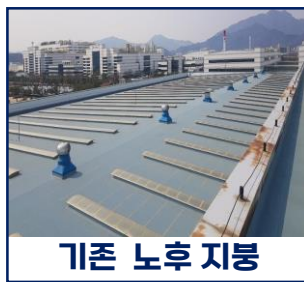

발전공기업 한국동서발전(주)

임대형 지붕태양광

사업 주요내용

한국동서발전

지붕제공(20년)

임대료 지급

공장소유주

안전한 지붕태양광 설치

별도의 기둥설치없이 지붕경사 일체형

일반 태양광

동서발전 태양광

투자비 0원

EPC, 사업운영, 보험료 포함

고정 임대료

평당 1만원(연간)

신규 지붕재로 지붕 리모델링

※ 신규 지붕재 특징

볼트 무노출 방식으로 누수 원천차단

전국 73MW 태양광 설비 운영중

(지붕면적약 730,000㎡)

담당 : 한국동서발전 신재생개발본부 김재욱 PM

전화 : 070-5000-8738, 8714, 8734, 8728

이메일 : imjwk@ewp.co.kr

주소 : 대전 유성구 계룡로 114 BYC빌딩 1101호 한국동서발전(주) 신재생개발본부