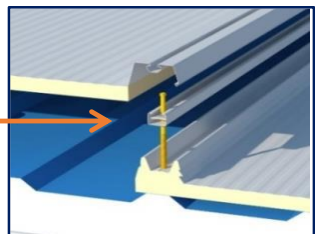

발전공기업 한국동서발전(주)

임대형 지붕태양광

사업 주요내용

한국동서발전

지붕제공(20년)

임대료 지급

공장소유주

안전한 지붕태양광 설치

별도의 기둥설치없이 지붕경사 일체형

투자비 0원

EPC, 사업운영, 보험료 포함

고정 임대료

평당 1만원(연간)

신규 지붕재로 지붕 리모델링

추가 인센티브

(초과발전, 전력중개)

안정적인 사업운영

공공기관 직접운영

20년 무상케어

태양광설비, 지붕 등

※ 신규 지붕재 특징

볼트 무노출 방식으로 누수 원천차단

전국 73MW 태양광 설비 운영중

(지붕면적약 730,000㎡)

담당 : 한국동서발전 신재생개발본부 김재욱 PM

전화 : 070-5000-8738, 8714, 8734, 8728

이메일 : imjwk@ewp.co.kr

주소 : 대전 유성구 계룡로 114 BYC빌딩 1101호 한국동서발전(주) 신재생개발본부