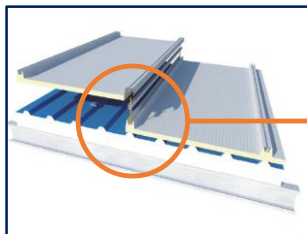

※ 신규 지붕재 특징

볼트 무노출 방식으로 누수 원천차단

전국 73MW 태양광 설비 운영중

(지붕면적약 730,000㎡)

담당 : 한국동서발전 신재생개발본부 김재욱 PM

전화 : 070-5000-8738, 8714, 8734, 8728

이메일 : imjwk@ewp.co.kr

주소 : 대전 유성구 계룡로 114 BYC빌딩 1101호 한국동서발전(주) 신재생개발본부